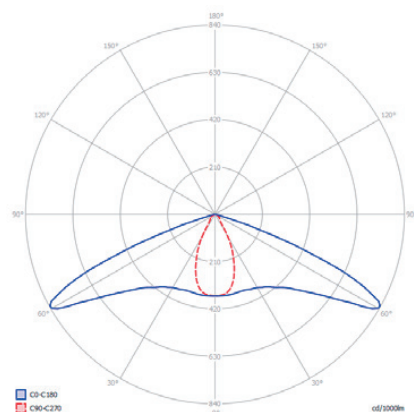

Starlet White LED SC 5 W

Starlet White LED SO 5 W

Starlet White SO

Starlet White SC

Model / Model	Numer katalogowy / Catalogue number	Źródło światła / Source of light	Typ soczewki / Type of lens	Funkcja / Function	Autonomia / Autonomy	Test / Test
Starlet White LED SO 3 W 3 h SA MT	99616	LED 3 W	SO*	SA**	3 h	Ręczny / Manual
Starlet White LED SO 5 W 3 h SA MT	99615	LED 5 W	SO*	SA**	3 h	Ręczny / Manual
Starlet White LED SO 5 W 3 h A AT	99614	LED 5 W	SO*	A**	3 h	Autotest / Autotest
Soczewka SC (korytarzowa) / SC Lens (corridor type)	99613	-	SC	-	-	-