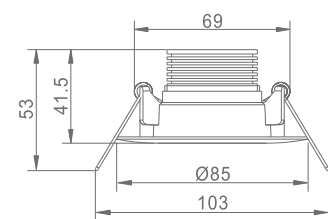

Oczko LED / Lamp head

wszystkie wersje 3W / all versions 3W