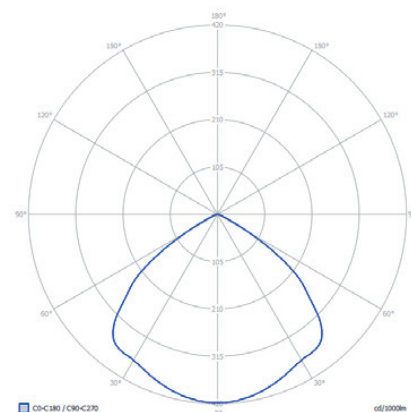

Starlet White

- › Stopień ochrony IP20 / IP 20 protection rating
- › Obudowa z aluminium / Aluminium enclosure
- › Zasilanie: 230 V 50 Hz / Power supply: 230 V 50 Hz
- › Źródło światła: LED 3 W lub 5 W / Sources of light: LED 3 W or 5 W
- › Funkcje: A – awaryjna, SA – sieciowo-awaryjna / Functions: A – non-maintained version or SA – maintained version
- › Soczewka: SC – korytarzowa lub SO – do stref otwartych / SC – corridors or SO – open zones
- › Test ręczny lub autotest / Manual test or autotest
- › Akumulatory Ni-CdHT z czasem autonomii 3 h / Ni-Cd HT batteries with the autonomy time 3 h
- › Montaż w sufitach podwieszanych / Installation in suspended ceilings
- › Do oświetlania dróg i wyjść ewakuacyjnych w budynkach użyteczności publicznej / For illuminating evacuation directions and designating evacuation exits in public utility buildings

Starlet White LED SC 5 W

Starlet White LED SO 5 W

Starlet White SO

Starlet White SC

Model / Model	Numer katalogowy / Catalogue number	Źródło światła / Source of light	Typ soczewki / Type of lens	Funkcja / Function	Autonomia / Autonomy	Test / Test
Starlet White LED SO 3 W 3 h SA MT	99616	LED 3 W	SO*	SA**	3 h	Ręczny / Manual
Starlet White LED SO 5 W 3 h SA MT	99615	LED 5 W	SO*	SA**	3 h	Ręczny / Manual
Starlet White LED SO 5 W 3 h A AT	99614	LED 5 W	SO*	A**	3 h	Autotest / Autotest
Soczewka SC (korytarzowa) / SC Lens (corridor type)	99613	-	SC	-	-	-