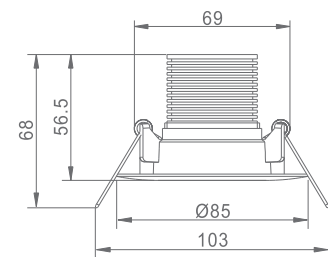

wszystkie wersje 5W / all versions 5W