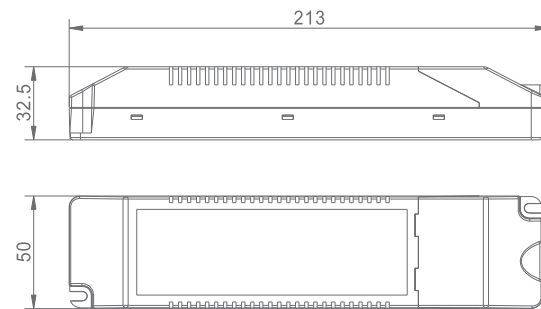

Starlet White

- › Stopień ochrony IP20 / IP 20 protection rating
- › Obudowa z aluminium / Aluminium enclosure
- › Zasilanie: 230 V 50 Hz / Power supply: 230 V 50 Hz
- › Źródło światła: LED 3 W lub 5 W / Sources of light: LED 3 W or 5 W
- › Funkcje: A – awaryjna, SA – sieciowo-awaryjna / Functions: A – non-maintained version or SA – maintained version
- › Soczewka: SC – korytarzowa lub SO – do stref otwartych / SC – corridors or SO – open zones
- › Test ręczny lub autotest / Manual test or autotest
- › Akumulatory Ni-CdHT z czasem autonomii 3 h / Ni-Cd HT batteries with the autonomy time 3 h
- › Montaż w sufitach podwieszanych / Installation in suspended ceilings
- › Do oświetlania dróg i wyjść ewakuacyjnych w budynkach użyteczności publicznej / For illuminating evacuation directions and designating evacuation exits in public utility buildings

Obudowa Elektroniki / Electronics housing wszystkie wersje / all versions